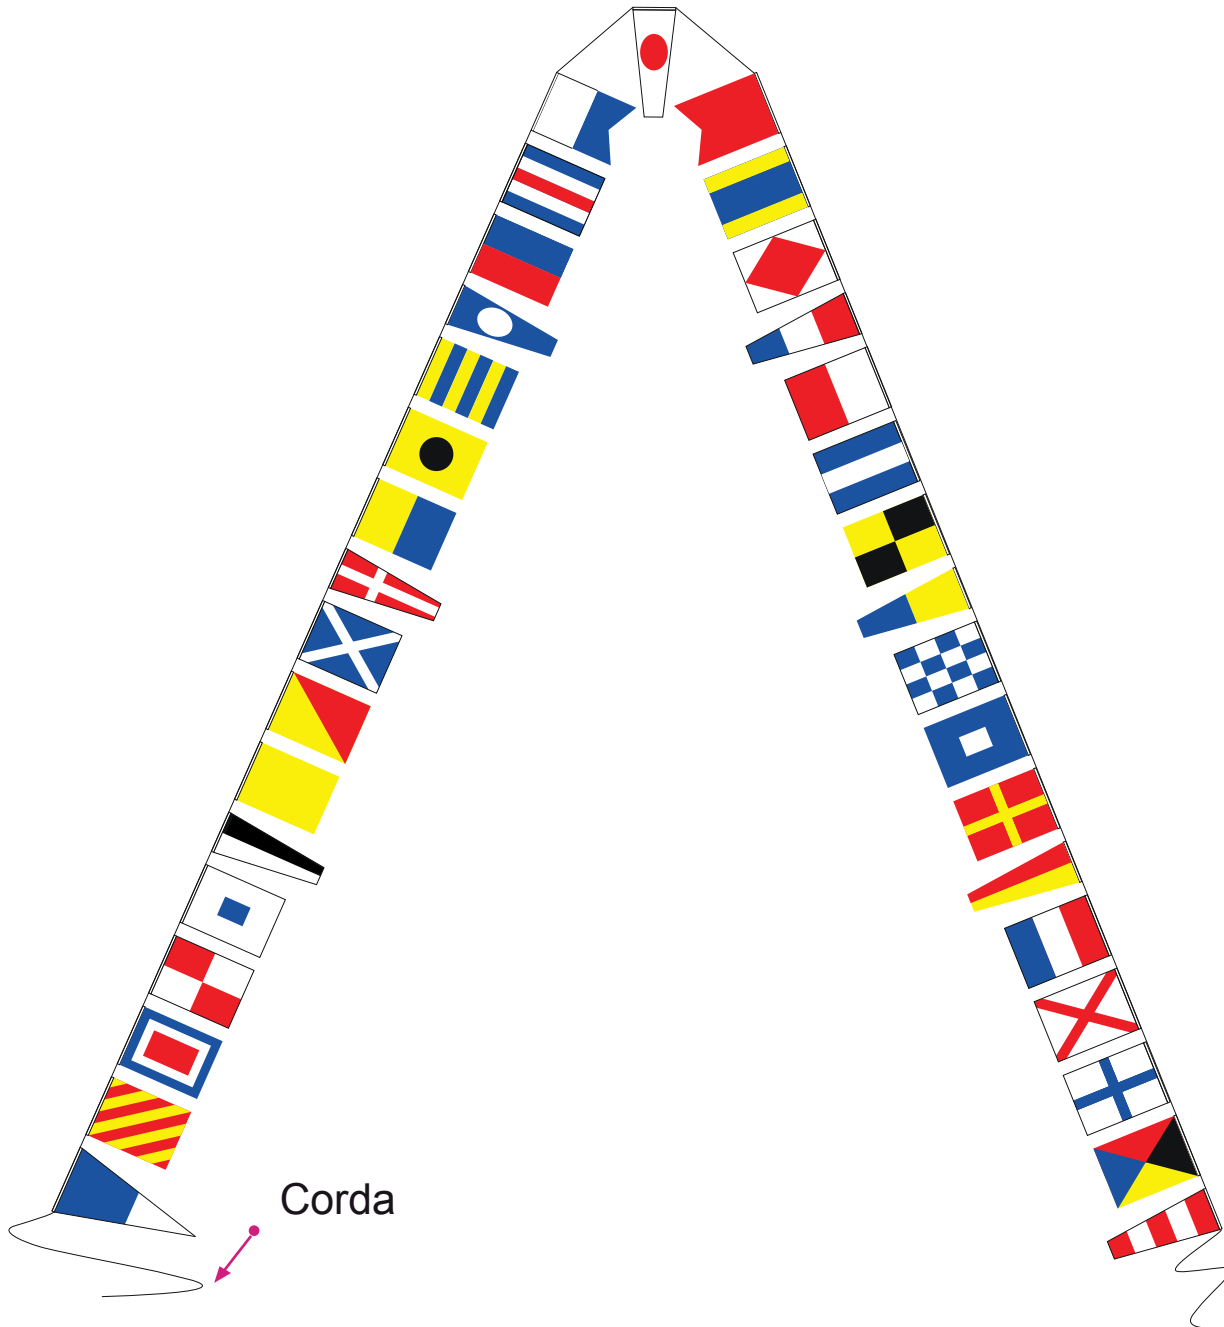

resolfin.com
RESOLFIN GROUP ITALY

Via Monterosa,3 – 00071 Pomezia (RM)

C. F. e P. Iva 12501551001

Tel. 06/9145226 Fax: 06/9145227

www.resolfin.com info@resolfin.com

Scheda tecnica

Corda

Il Prodotto

Bandiere realizzate in poliestere nautico 115gr/mq, confezionate con doppia cucitura perimetrale, tela di rinforzo e corda per fissaggio.

Si prega di visionare attentamente la presente scheda tecnica. Non saranno accettati reclami se il prodotto ne risulta conforme. Tolleranze consentite: Dimensione +/- 5%; Colori +/- una posizione della scala internazionale pantone coated.

Firma per accettazione .....

Nome

GRAN
PAVESE

Quantità

N° 1 PZ

Misure

- 14 mt:
  35 bandiere
  dim. 30x20
- 20 mt:
  35 bandiere
  dim. 45x30
- 26 mt:
  35 bandiere
  dim. 60x40
- 46 mt:
  35 bandiere
  dim. 100x70

Colori

CMYK

Materiale

Poliestere
nautico
115 gr/mq

Data

18/06/2020

Etichetta

☐ SI

☐ NO